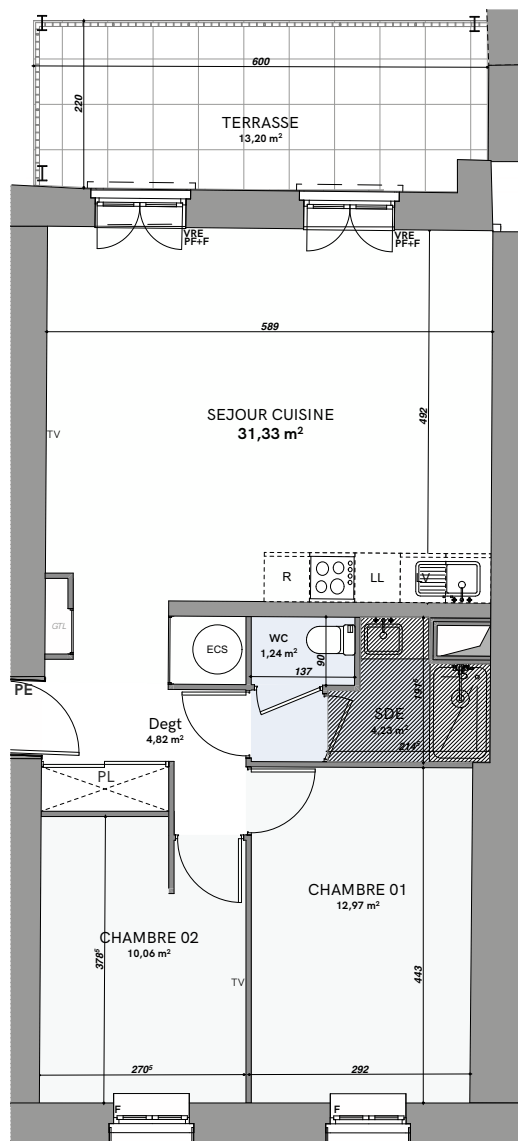

LES JARDINS NOTRE DAME

LEGENDE

- Emplacement Evier
- Emplacement Cuisson/Four
- Emplacement Réfrigérateur
- Emplacement Lave Linge LL
- Emplacement Lave Vaisselle LV
- Ballon Eau Chaude Sanitaire
- Masquette
- Soffite Faux-Plafond
- Gaine technique
- Faïence
- Fenêtre
- Porte Fenêtre
- Porte Fenêtre + Fixe
- Porte d'Entrée
- Placard
- Volet Roulant Électrique VRE
- Prise Télévision TV
- Sèche serviette

IMMEUBLE PIERRE SÉMARD

Niveau	Type	n° Appartement
R+1	T3	S 101

LES JARDINS NOTRE-DAME

Surfaces

SEJOUR CUISINE	31,33
CHAMBRE 01	12,97
CHAMBRE 02	10,06
Degt	4,82
SDE	4,23
WC	1,24
SURFACE HABITABLE	64,65
TERRASSE	13,20
SURFACE TOTALE	77,85