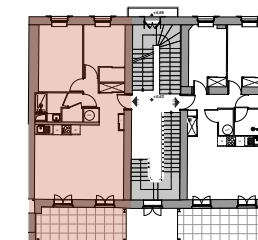

LES JARDINS NOTRE DAME

LEGENDE

- Emplacement Evier
- Emplacement Cuisson/Four
- Emplacement Réfrigérateur
- Emplacement Lave Linge LL
- Emplacement Lave Vaisselle LV
- Ballon Eau Chaude Sanitaire
- Masquette
- Soffite Faux-Plafond
- Gaine technique
- Faïence
- Fenêtre
- Porte Fenêtre
- Porte Fenêtre + Fixe
- Porte d'Entrée
- Placard
- Volet Roulant Électrique VRE
- Prise Télévision TV
- Sèche serviette

IMMEUBLE PIERRE SÉMARD

Niveau	Type	n° Appartement
R+1	T3	S 101

LES JARDINS NOTRE-DAME

Surfaces

SEJOUR CUISINE	31,33
CHAMBRE 01	12,97
CHAMBRE 02	10,06
Degt	4,82
SDE	4,23
WC	1,24
SURFACE HABITABLE	64,65
TERRASSE	13,20
SURFACE TOTALE	77,85