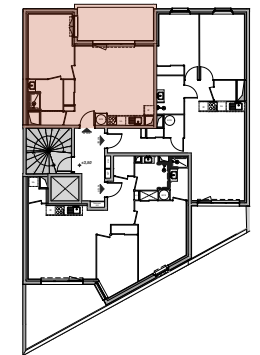

LES JARDINS NOTRE DAME

- LEGENDE**
- Emplacement Evier
 - Emplacement Cuisson/Four
 - Emplacement Réfrigérateur
 - Emplacement Lave Linge LL
 - Emplacement Lave Vaisselle LV
 - Ballon Eau Chaude Sanitaire
 - Masquette
 - Soffite Faux-Plafond
 - Gaine technique
 - Faïence
 - F** Fenêtre
 - PF** Porte Fenêtre
 - PF + F** Porte Fenêtre + Fixe
 - PE** Porte d'Entrée
 - PL** Placard
 - VRE** Volet Roulant Électrique VRE
 - Prise Télévision TV
 - Sèche serviette

IMMEUBLE NOTRE DAME

Niveau	Type	n° Appartement
R+1	T2	N 103

LES JARDINS NOTRE-DAME

Surfaces

SEJOUR CUISINE	28,68
CHAMBRE 01	12,73
SDB	4,73
wc	1,33
SURFACE HABITABLE	47,50
TERRASSE	11,82
SURFACE TOTALE	59,32