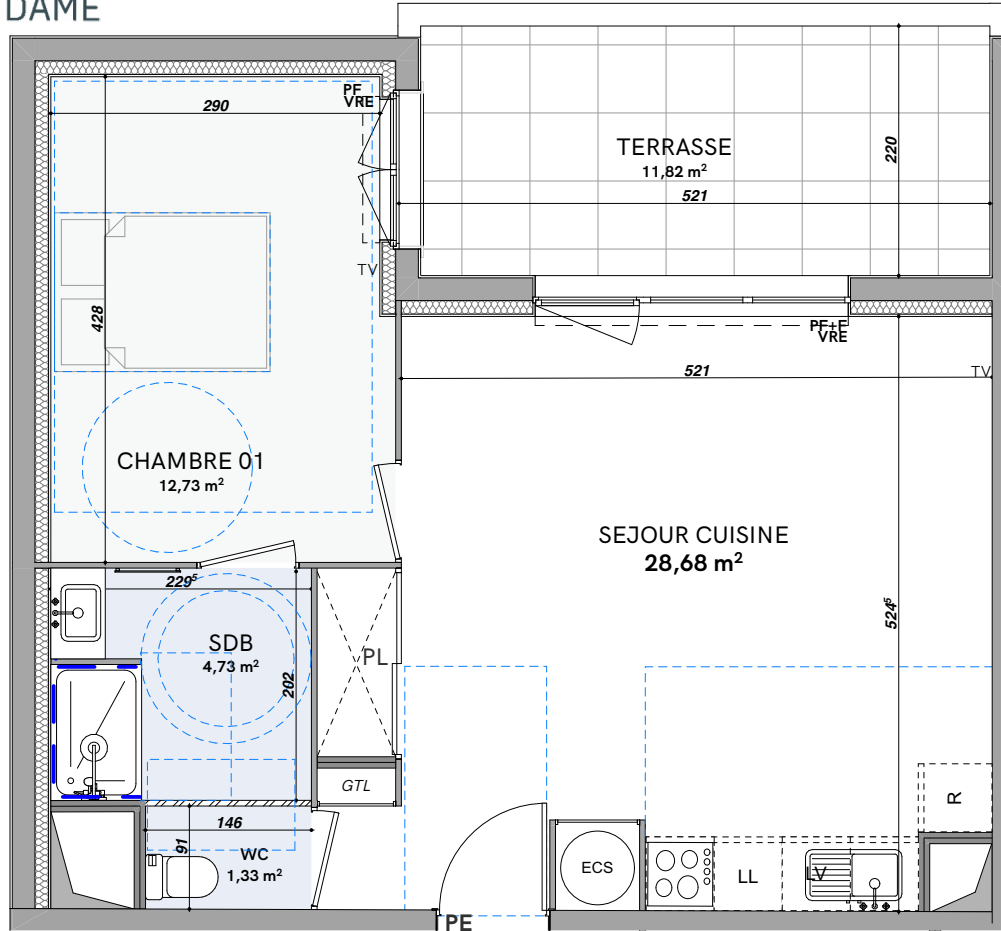

LES JARDINS NOTRE DAME

- LEGENDE**
- Emplacement Evier
 - Emplacement Cuisson/Four
 - Emplacement Réfrigérateur
 - Emplacement Lave Linge LL
 - Emplacement Lave Vaisselle LV
 - Ballon Eau Chaude Sanitaire
 - Masquette
 - Soffite Faux-Plafond
 - Gaine technique
 - Faïence
 - F** Fenêtre
 - PF** Porte Fenêtre
 - PF + F** Porte Fenêtre + Fixe
 - PE** Porte d'Entrée
 - PL** Placard
 - VRE** Volet Roulant Électrique VRE
 - Prise Télévision TV
 - Sèche serviette

IMMEUBLE NOTRE DAME

Niveau	Type	n° Appartement
R+1	T2	N 103

LES JARDINS NOTRE-DAME

Surfaces

SEJOUR CUISINE	28,68
CHAMBRE 01	12,73
SDB	4,73
wc	1,33
SURFACE HABITABLE	47,50
TERRASSE	11,82
SURFACE TOTALE	59,32