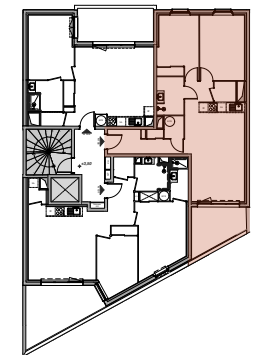

LES JARDINS NOTRE DAME

- LEGENDE**
- Emplacement Evier
 - Emplacement Cuisson/Four
 - Emplacement Réfrigérateur
 - Emplacement Lave Linge LL
 - Emplacement Lave Vaisselle LV
 - Ballon Eau Chaude Sanitaire
 - Masquette
 - Soffite Faux-Plafond
 - Gaine technique
 - Faïence
 - Fenêtre
 - Porte Fenêtre
 - Porte Fenêtre + Fixe
 - Porte d'Entrée
 - Placard
 - Volet Rolant Électrique VRE
 - Prise Télévision TV
 - Sèche serviette

IMMEUBLE NOTRE DAME

Niveau	Type	n° Appartement
R+1	T3	N 102

LES JARDINS NOTRE-DAME

Surfaces	
SEJOUR CUISINE	24,44
CHAMBRE 01	12,80
CHAMBRE 02	11,20
Degt	2,60
Dgt	7,10
SDB	4,56
CELLIER	1,95
wc	1,96
SURFACE HABITABLE	66,60
TERRASSE	9,67
SURFACE TOTALE	76,27