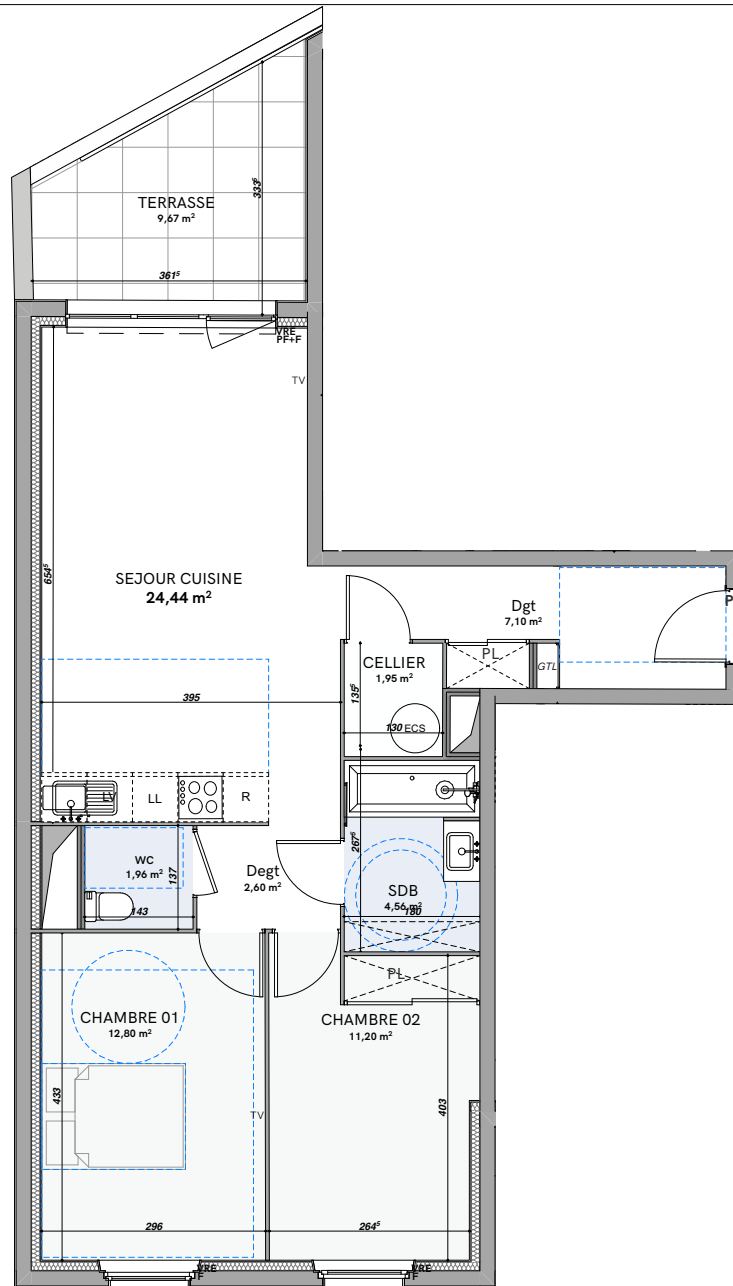

LES JARDINS NOTRE DAME

- LEGENDE**
- Emplacement Evier
 - Emplacement Cuisson/Four
 - Emplacement Réfrigérateur
 - Emplacement Lave Linge LL
 - Emplacement Lave Vaisselle LV
 - Ballon Eau Chaude Sanitaire
 - Masquette
 - Soffite Faux-Plafond
 - Gaine technique
 - Faïence
 - Fenêtre
 - Porte Fenêtre
 - Porte Fenêtre + Fixe
 - Porte d'Entrée
 - Placard
 - Volet Rolant Électrique VRE
 - Prise Télévision TV
 - Sèche serviette

IMMEUBLE NOTRE DAME

Niveau	Type	n° Appartement
R+1	T3	N 102

LES JARDINS NOTRE-DAME

Surfaces	
SEJOUR CUISINE	24,44
CHAMBRE 01	12,80
CHAMBRE 02	11,20
Degt	2,60
Dgt	7,10
SDB	4,56
CELLIER	1,95
wc	1,96
SURFACE HABITABLE	66,60
TERRASSE	9,67
SURFACE TOTALE	76,27