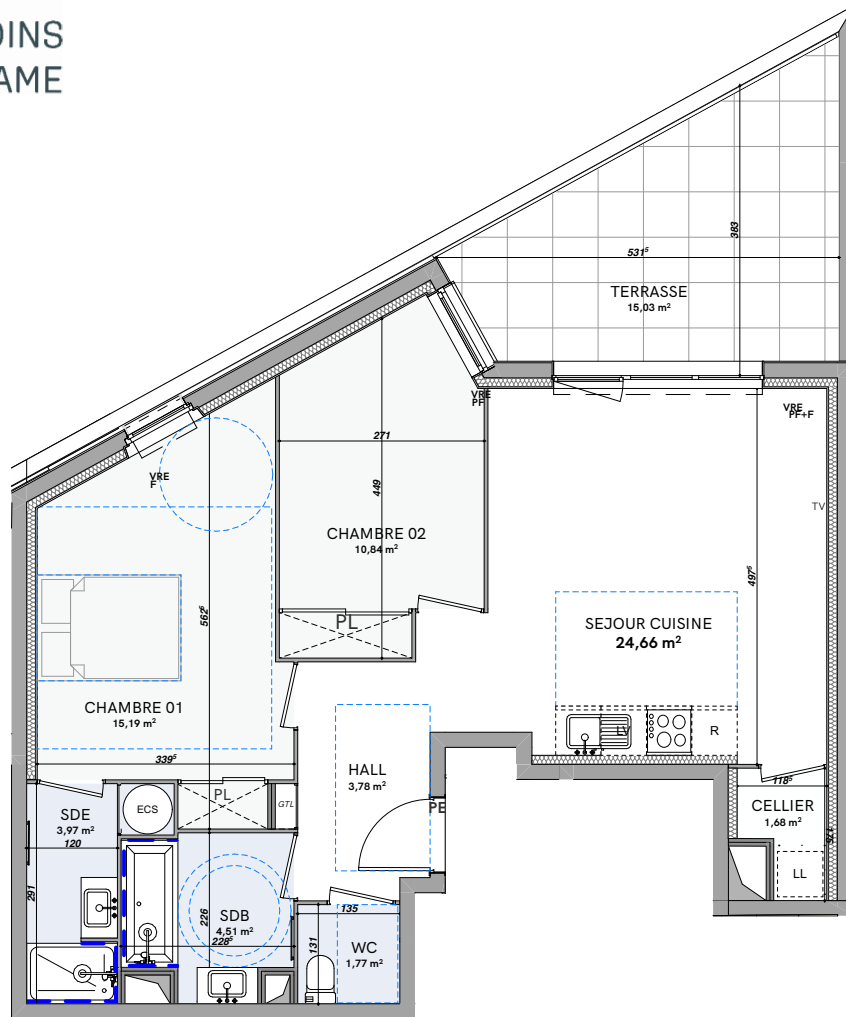

### LEGENDE

	Emplacement Evier
	Emplacement Cuisson/Four
	Emplacement Réfrigérateur
	Emplacement Lave Linge LL
	Emplacement Lave Vaisselle LV
	Ballon Eau Chaude Sanitaire
	Masquette
	Soffite Faux-Plafond
	Gaine technique
	Faïence
<b>F</b>	Fenêtre
<b>PF</b>	Porte Fenêtre
<b>PF + F</b>	Porte Fenêtre + Fixe
<b>PE</b>	Porte d'Entrée
<b>PL</b>	Placard
<b>VRE</b>	Volet Roulant Électrique VRE
	Prise Télévision TV
	Sèche serviette

### Surfaces

SEJOUR CUISINE	24,66
CHAMBRE 01	15,19
CHAMBRE 02	10,84
HALL	3,78
SDB	4,51
SDE	3,97
CELLIER	1,68
WC	1,77
<b>SURFACE HABITABLE</b>	<b>66,40</b>
TERRASSE	15,03
<b>SURFACE TOTALE</b>	<b>81,43</b>