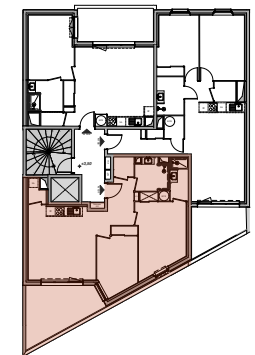

### LEGENDE

	Emplacement Evier
	Emplacement Cuisson/Four
	Emplacement Réfrigérateur
	Emplacement Lave Linge LL
	Emplacement Lave Vaisselle LV
	Ballon Eau Chaude Sanitaire
	Masquette
	Soffite Faux-Plafond
	Gaine technique
	Faïence
<b>F</b>	Fenêtre
<b>PF</b>	Porte Fenêtre
<b>PF + F</b>	Porte Fenêtre + Fixe
<b>PE</b>	Porte d'Entrée
<b>PL</b>	Placard
<b>VRE</b>	Volet Roulant Électrique VRE
	Prise Télévision TV
	Sèche serviette

### Surfaces

SEJOUR CUISINE	24,66
CHAMBRE 01	15,19
CHAMBRE 02	10,84
HALL	3,78
SDB	4,51
SDE	3,97
CELLIER	1,68
WC	1,77
<b>SURFACE HABITABLE</b>	<b>66,40</b>
TERRASSE	15,03
<b>SURFACE TOTALE</b>	<b>81,43</b>